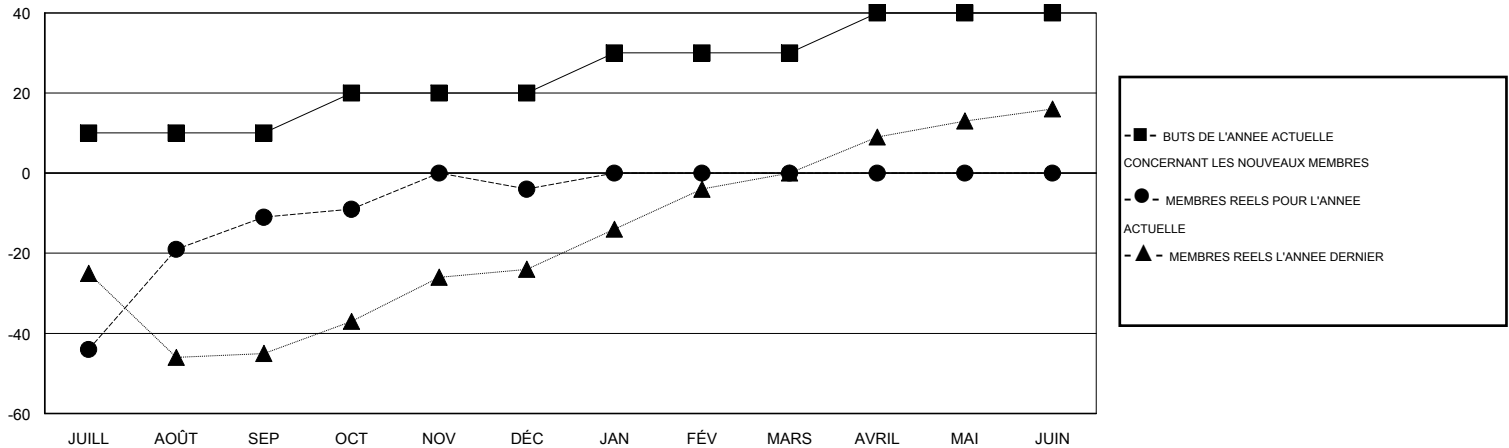

# MONTHLY MEMBERSHIP PROGRESS REPORT

District 102 W

Results as of: 12/31/2016

GMT: Carl Robert Rettby

LIEU SWITZERLAND

RC EME 4

Clubs					Membres				
RESULTATS POUR 2016-2017					RESULTATS POUR 2016-2017				
TRIMESTRE	BUT CONCERNANT LES NOUVEAUX CLUBS	NOUVEAUX CLUBS	CLUBS ANNULÉS	GAIN NET/PERTE NETTE	TRIMESTRE	BUT CONCERNANT LES NOUVEAUX MEMBRES	MEMBRES FONDATEURS ET NOUVEAUX AJOUTÉS	MEMBRES RADIÉS	GAIN NET/PERTE NETTE
JUILL/AOÛT/SEP	0	1	0	1	JUILL/AOÛT/SEP	10	69	80	-11
OCT/NOV/DÉC	0	0	0	0	OCT/NOV/DÉC	10	52	45	7
JAN/FÉV/MARS	0	0	0	0	JAN/FÉV/MARS	10	0	0	0
AVRIL/MAI/JUIN	0	0	0	0	AVRIL/MAI/JUIN	10	0	0	0

BUTS ET NOUVEAUX CLUBS REELS - CUMULATIF

BUTS ET MEMBRES REELS - CUMULATIF

CLUBS RADIÉS: 0	52 CLUBS OF 100 ONT AJOUTE 1 OU PLUSIEURS NOUVEAUX MEMBRES	<u>DISTRIBUTION PAR SEXE</u> HOMME 3,386 (87.04%) FEMME 504 (12.96%)
<u>MEMBRES RADIÉS</u> DECEDE 18 CLUB ANNULÉ 0 AUTRE 107 TOTAL 125	<a href="#">CLIQUER ICI POUR AVOIR LES DONNEES DE L'EVALUATION DE SANTE</a>	MEMBRES D'UNITE FAMILIALE 2 CHEF DE FAMILLE 1 N'EST PAS CHEF DE FAMILLE 1