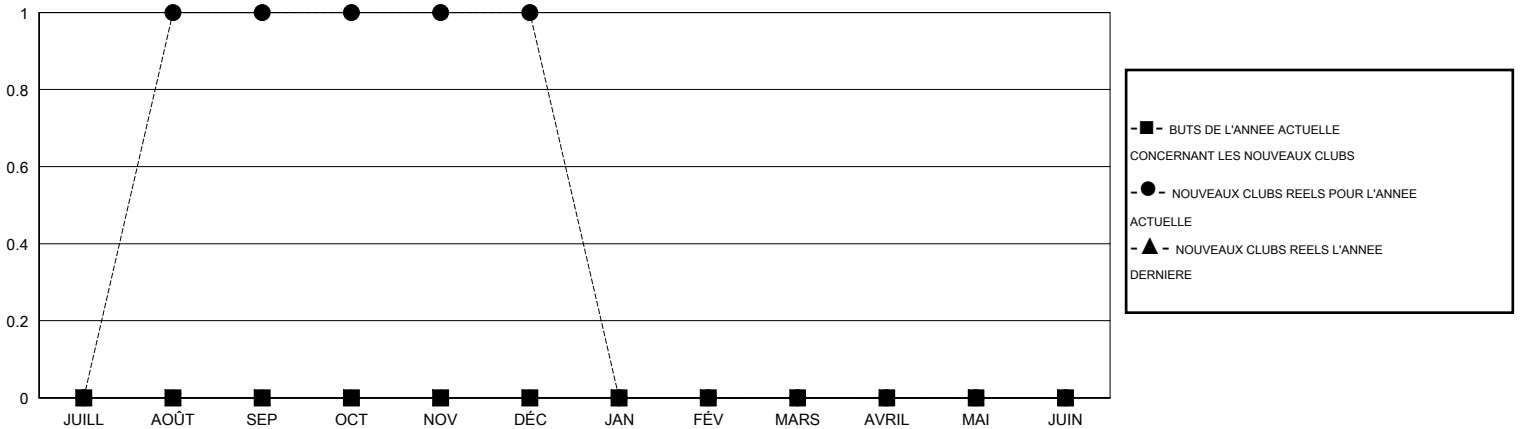

# MONTHLY MEMBERSHIP PROGRESS REPORT

District 102 W

Results as of: 12/31/2016

GMT: Carl Robert Rettby

LIEU SWITZERLAND

RC EME 4

Clubs					Membres				
RESULTATS POUR 2016-2017					RESULTATS POUR 2016-2017				
TRIMESTRE	BUT CONCERNANT LES NOUVEAUX CLUBS	NOUVEAUX CLUBS	CLUBS ANNULÉS	GAIN NET/PERTE NETTE	TRIMESTRE	BUT CONCERNANT LES NOUVEAUX MEMBRES	MEMBRES FONDATEURS ET NOUVEAUX AJOUTÉS	MEMBRES RADIÉS	GAIN NET/PERTE NETTE
JUILL/AOÛT/SEP	0	1	0	1	JUILL/AOÛT/SEP	10	69	80	-11
OCT/NOV/DÉC	0	0	0	0	OCT/NOV/DÉC	10	52	45	7
JAN/FÉV/MARS	0	0	0	0	JAN/FÉV/MARS	10	0	0	0
AVRIL/MAI/JUIN	0	0	0	0	AVRIL/MAI/JUIN	10	0	0	0

BUTS ET NOUVEAUX CLUBS REELS - CUMULATIF

BUTS ET MEMBRES REELS - CUMULATIF

CLUBS RADIÉS: 0	52 CLUBS OF 100 ONT AJOUTE 1 OU PLUSIEURS NOUVEAUX MEMBRES	<u>DISTRIBUTION PAR SEXE</u> HOMME 3,386 (87.04%) FEMME 504 (12.96%)
<u>MEMBRES RADIÉS</u> DECEDE 18 CLUB ANNULÉ 0 AUTRE 107 TOTAL 125	<a href="#">CLIQUER ICI POUR AVOIR LES DONNEES DE L'EVALUATION DE SANTE</a>	MEMBRES D'UNITE FAMILIALE 2 CHEF DE FAMILLE 1 N'EST PAS CHEF DE FAMILLE 1